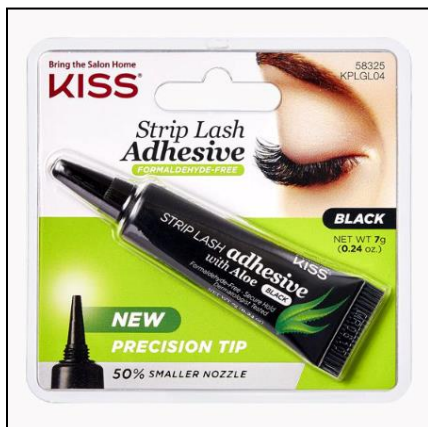

AUGNHÁRALÍM - SVART

Svart augnháralím sem heldur augnhárunum vel á sínum stað. Túpan er með einstaklega mjóum oddi fyrir nákvæmari ásetningu. Inniheldur Aloe Vera.

Vörunúmer: KPLGL04C